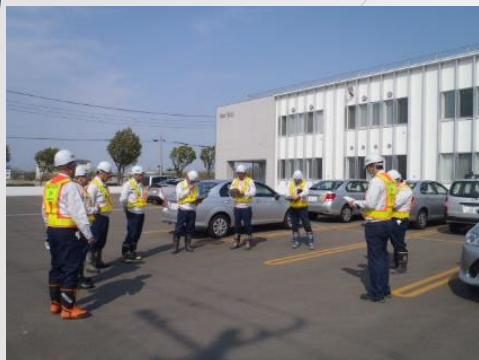

社長パトロール

月1回の社長パトロールを稼働中の全現場を対象に実施しています。

パトロール開始前行程等説明

パトロール実施後の反省会

パトロール実施状況

協力業者パトロール

年1回、当社の施工に携わっている協力業者の皆さんにお集まりいただき、協力業者パトロールを実施しています。

パトロール実施状況